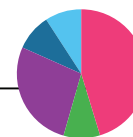

ESPAÇOS CULTURAIS EM SÃO PAULO

OBSERVATÓRIO
DO TURISMO
DA CIDADE DE
SÃO PAULO
SÃO PAULO TURISMO

CENTRO

- 24** centros culturais
- 1** casa de cultura
- 2** oficinas de cultura
- 3** SESC's

NORTE

- 5** centros culturais
- 1** casa de cultura
- 3** fábricas de cultura
- 1** oficina de cultura
- 1** SESC

LESTE

- 6** centros culturais
- 6** casa de cultura
- 5** fábricas de cultura
- 3** oficinas de cultura
- 2** SESC's

OESTE

- 26** centros culturais
- 2** casas de cultura
- 1** oficina de cultura
- 2** SESC's