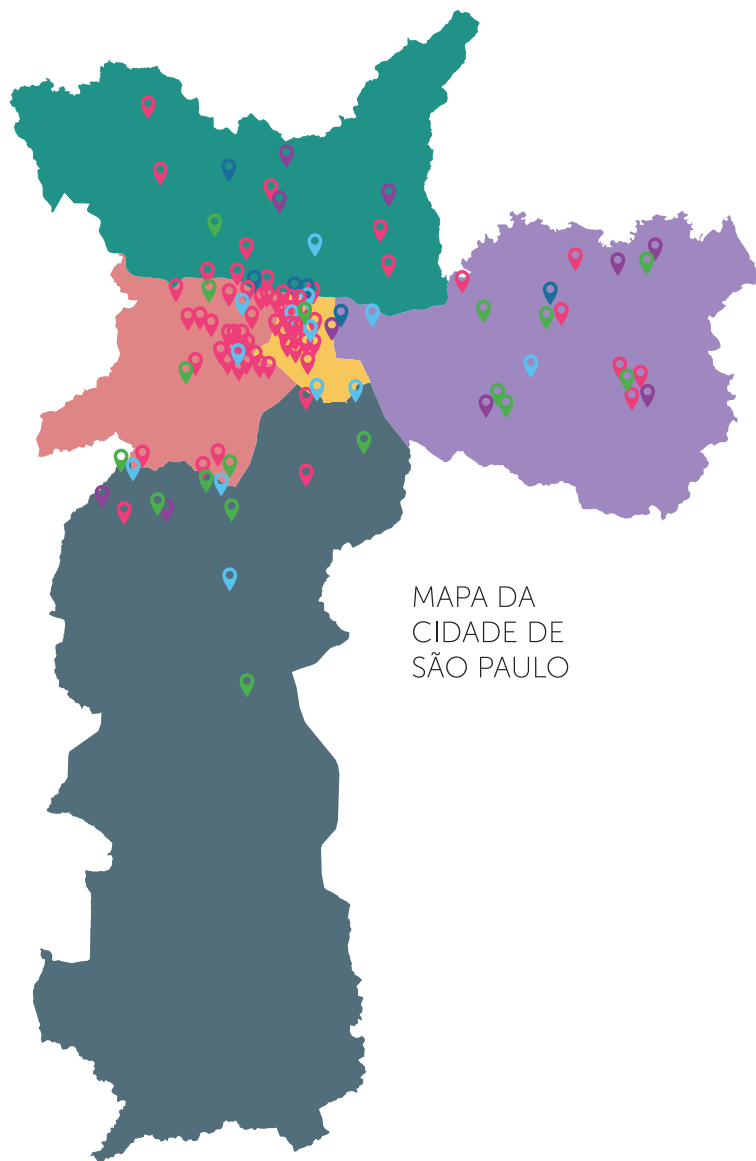

ESPAÇOS CULTURAIS EM SÃO PAULO

OBSERVATÓRIO
DO TURISMO
DA CIDADE DE
SÃO PAULO
SÃO PAULO TURISMO

CENTRO

- 24** centros culturais
- 1** casa de cultura
- 2** oficinas de cultura
- 3** SESC's

NORTE

- 5** centros culturais
- 1** casa de cultura
- 3** fábricas de cultura
- 1** oficina de cultura
- 1** SESC

LESTE

- 6** centros culturais
- 6** casa de cultura
- 5** fábricas de cultura
- 3** oficinas de cultura
- 2** SESC's

OESTE

- 26** centros culturais
- 2** casas de cultura
- 1** oficina de cultura
- 2** SESC's

SUL

- 7** centros culturais
- 7** casas de cultura
- 2** fábricas de cultura
- 5** SESC's

TOTAL GERAL

- 68** centros culturais
- 17** casas de cultura
- 10** fábricas de cultura
- 7** oficinas de cultura
- 13** SESC's
- 115** espaços culturais